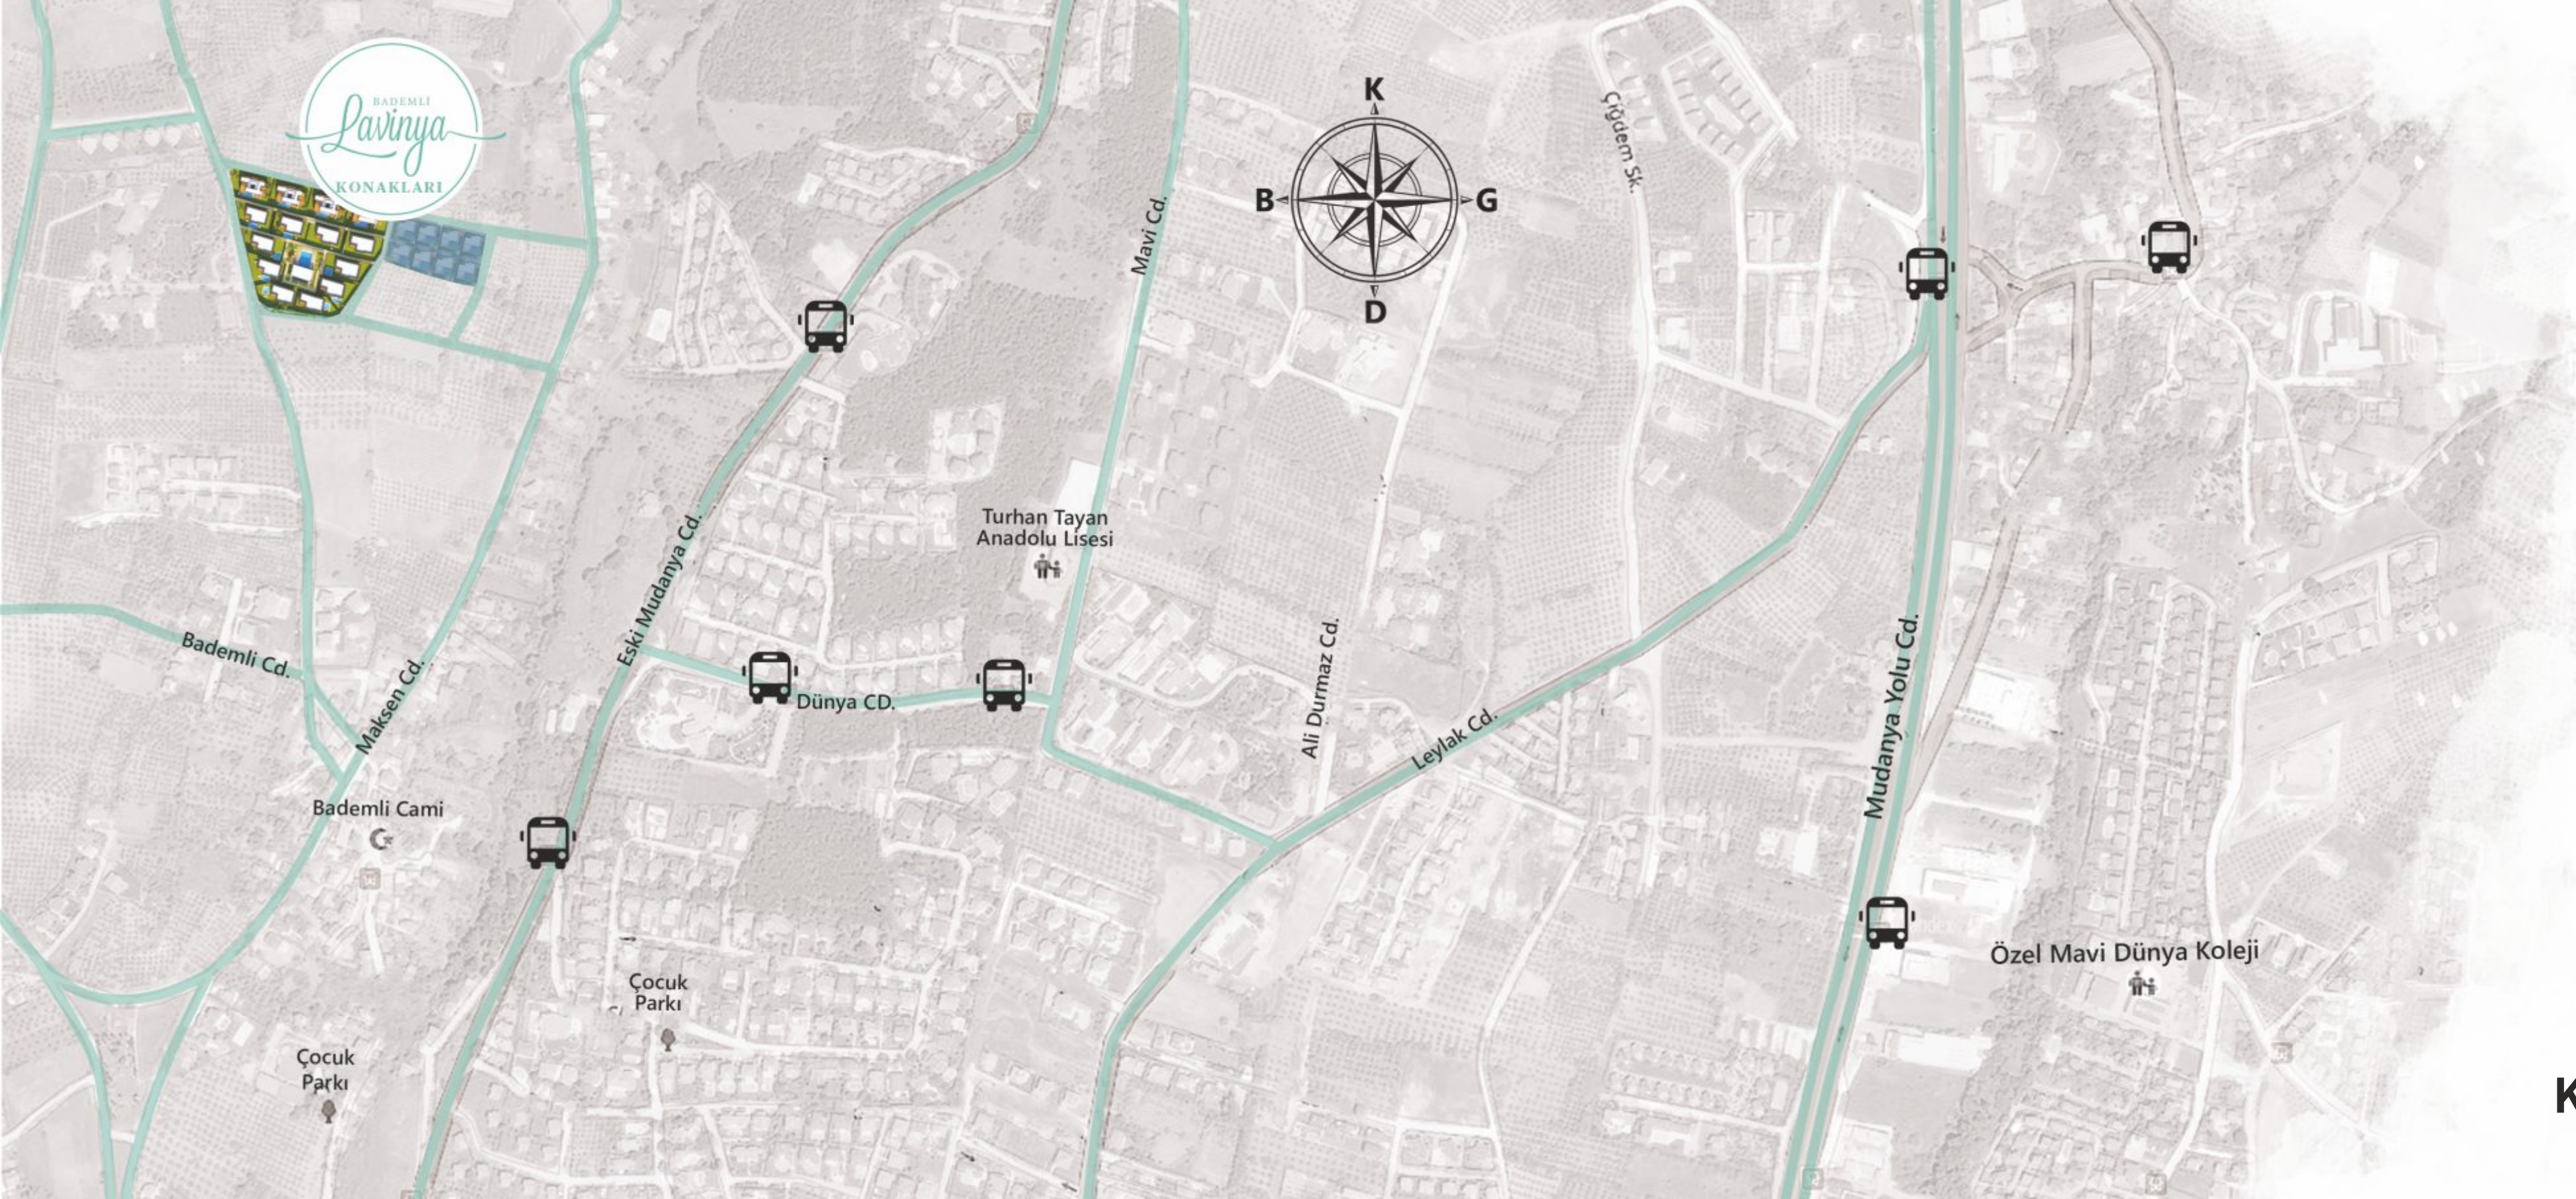

# 11.040m<sup>2</sup>

PROJE ALANIMIZIN

## %65'i YEŞİL ALAN

44 ARAÇLIK OTOPARK VE MERKEZİ DEPO ALANI,  
7/24 GÜVENLİK, SİTEYİ ÇEVRELEYEN ALTERNATİF  
YOL GÜZERGAHLARI, VE SİTE İÇİ YÜRÜYÜŞ YOLLARI..